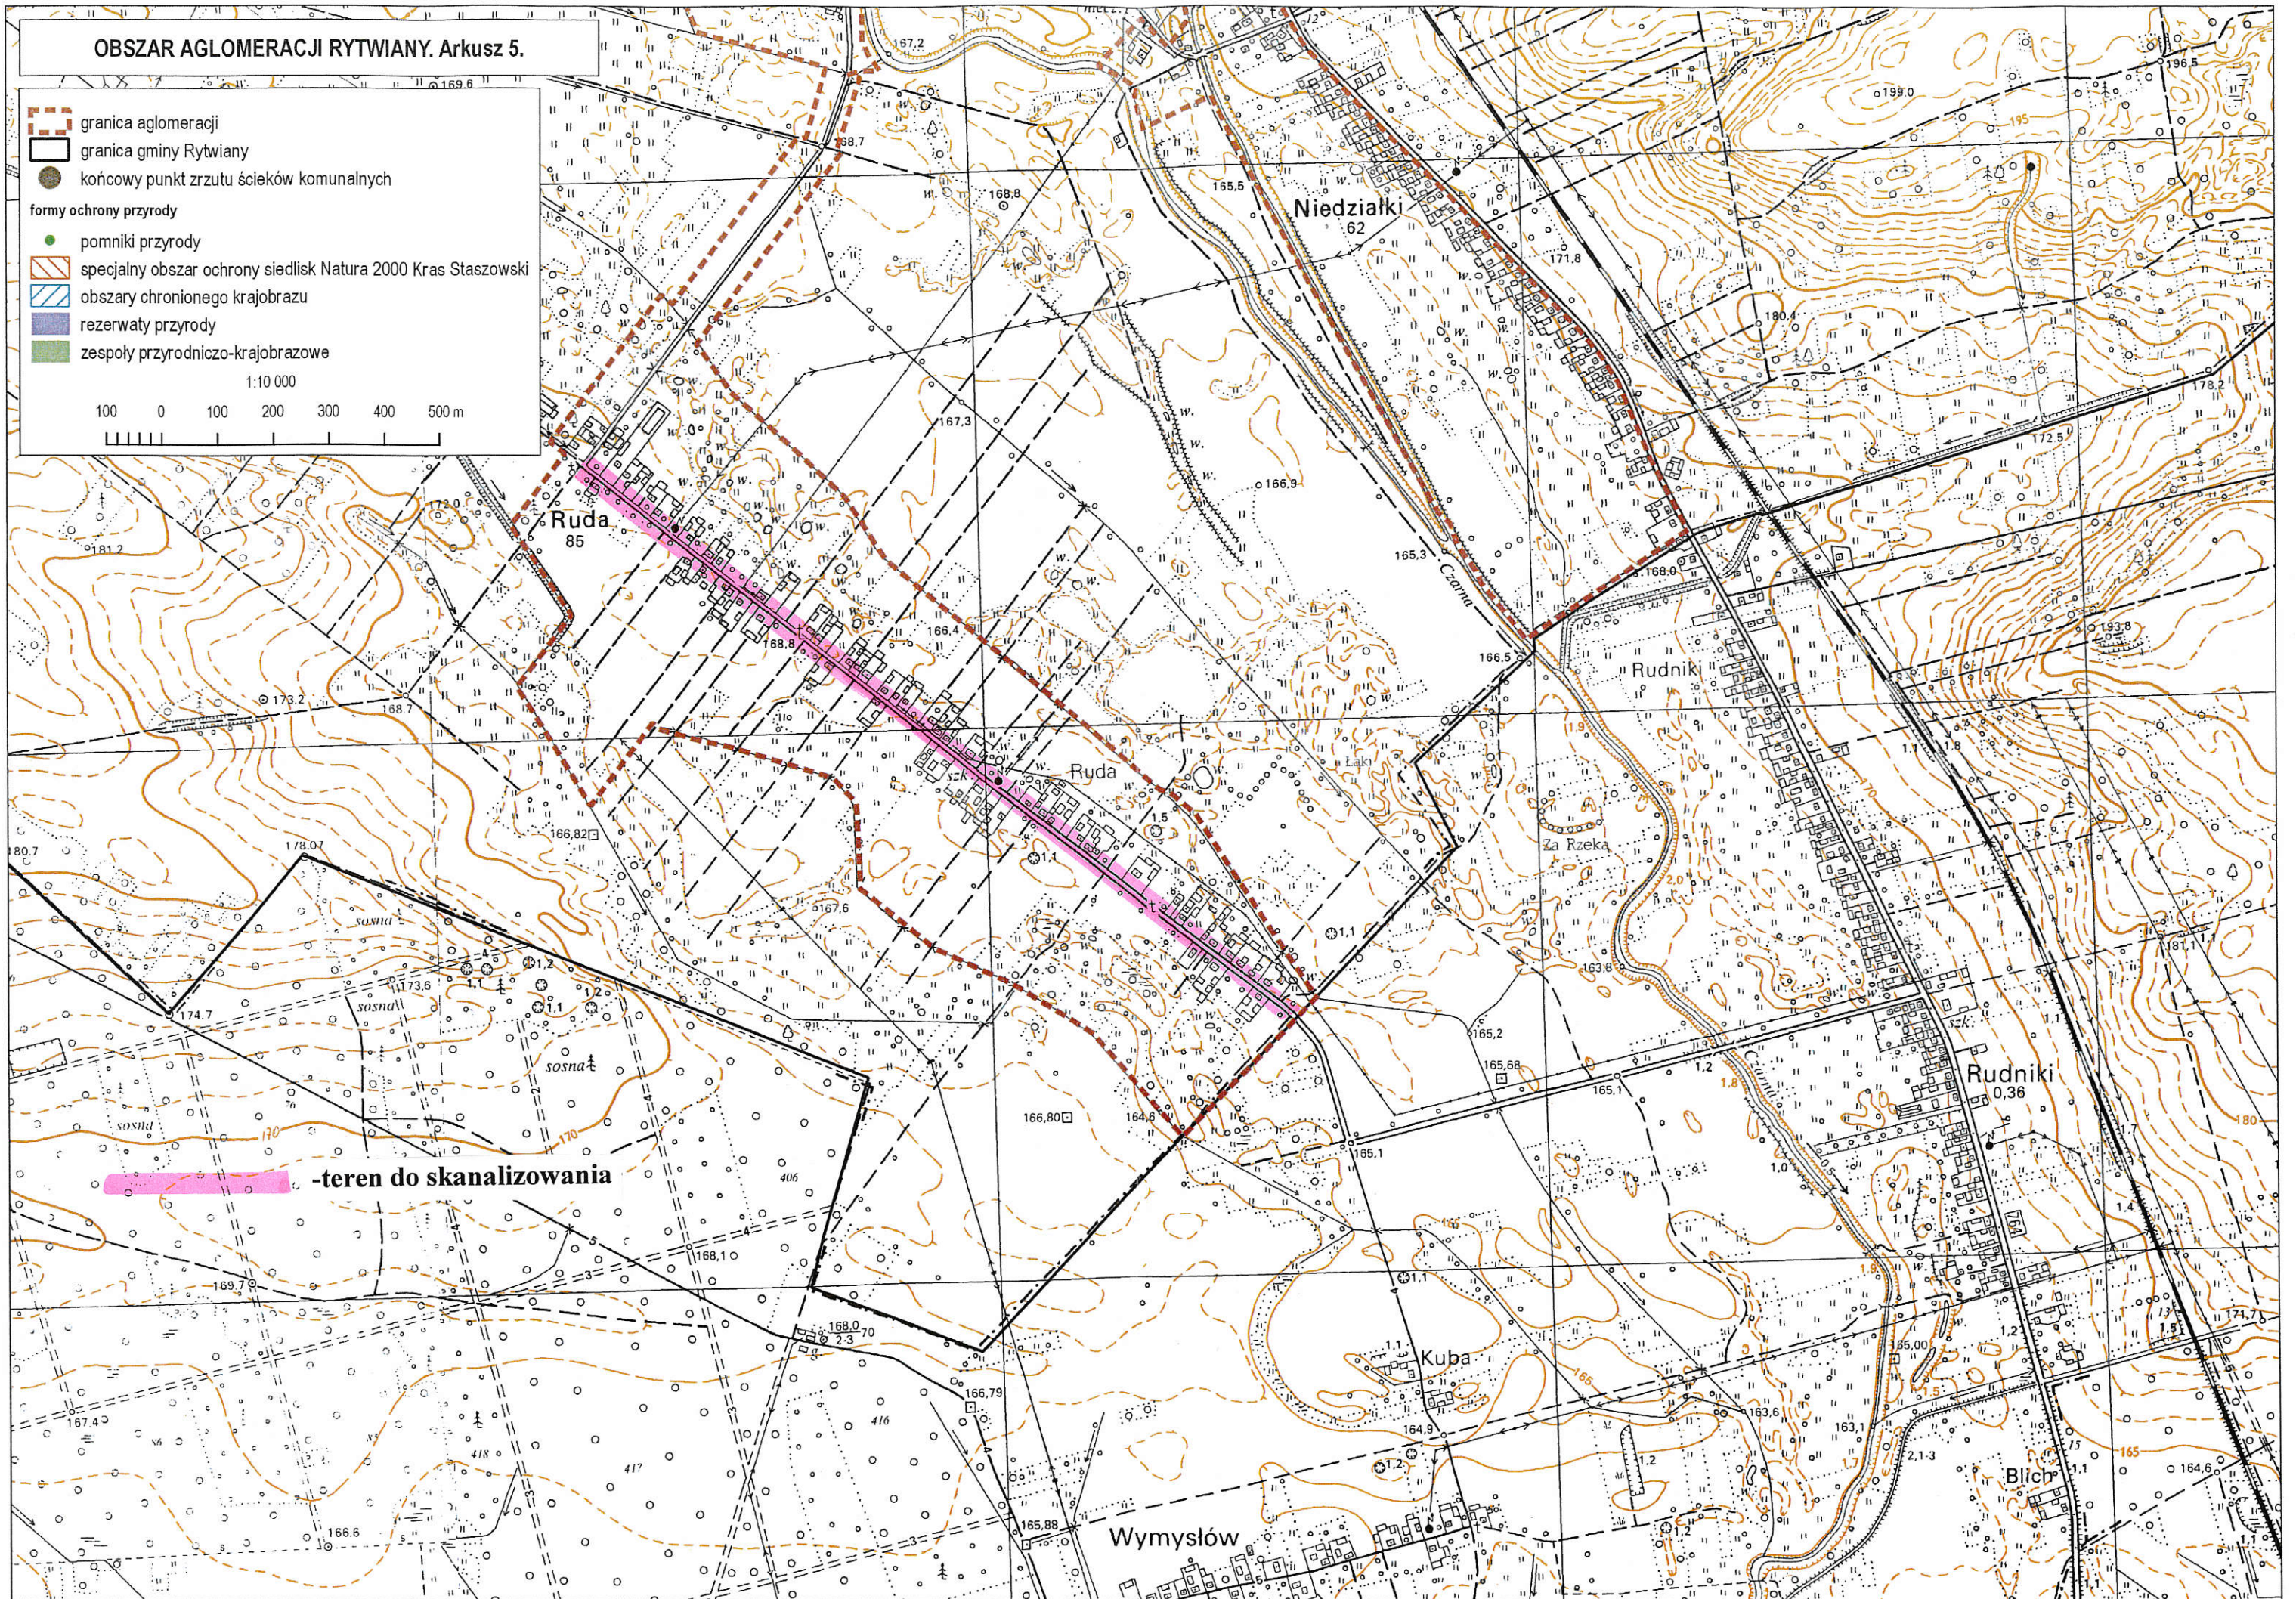

OBSZAR AGLOMERACJI RYTWIANY. Arkusz 5.

granica aglomeracji
granica gminy Rytwiany
końcowy punkt zrzutu ściegów komunalnych

formy ochrony przyrody

- pomniki przyrody
- ▨ specjalny obszar ochrony siedlisk Natura 2000 Kras Staszowski
- ▨ obszary chronionego krajobrazu
- ▨ rezerваты przyrody
- ▨ zespoły przyrodniczo-krajobrazowe

1:10 000
100 0 100 200 300 400 500 m

-teren do skanalizowania